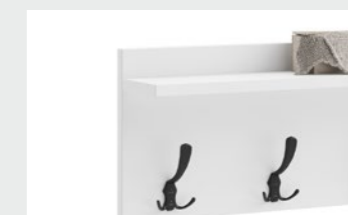

Andy

ANDY_B/01
color: white