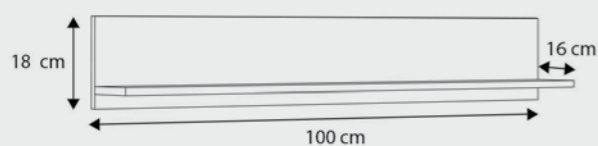

Measurements

Shelf 2

SHELF_2_100/DW-C/03
color: gold craft oak / black

SHELF_2_100/DW-B/04
color: gold craft oak / white

SHELF_2_100/DS/10
color: sonoma oak

SHELF_2_100/s/08
color: gray

SHELF_2_100/B/06
color: white