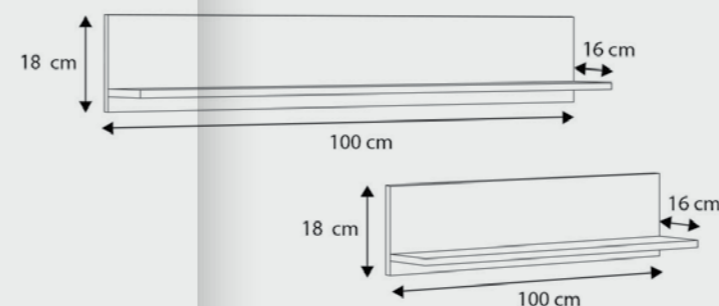

Measurements