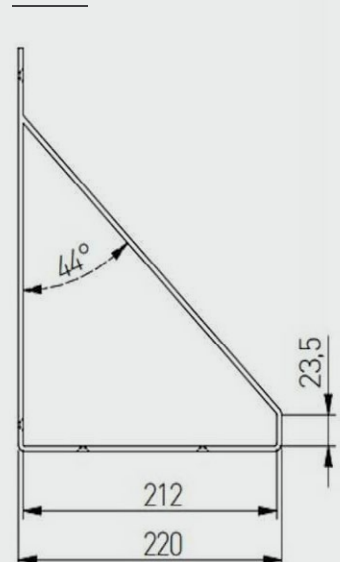

Gino

Wymiary

Flat

Wymiary

Belt

Wymiary