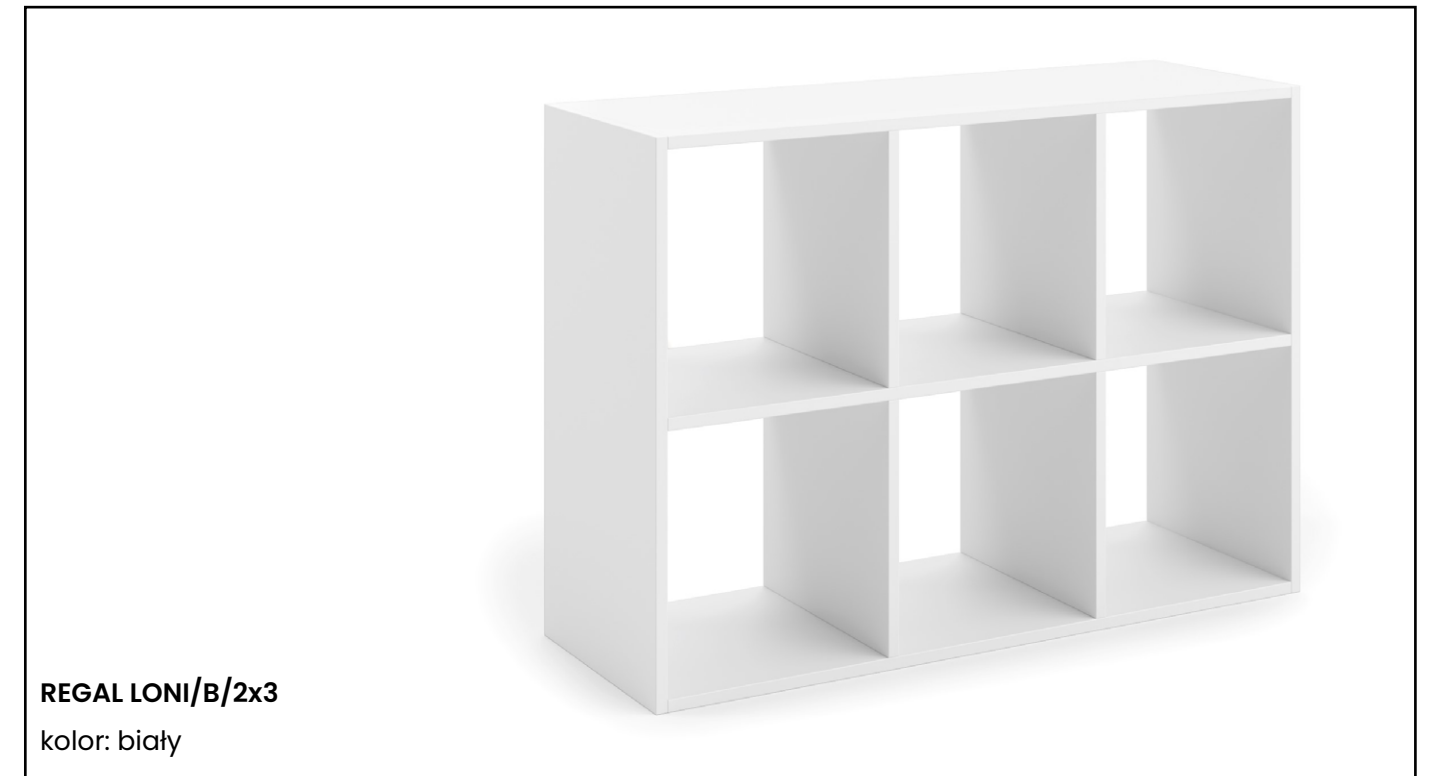

Opis

- Wytrzymała i solidna konstrukcja
- Płyta meblowa laminowana
- Wszystkie krawędzie starannie oklejone obrzeżem ABS
- Produkt wykonany z certyfikowanych surowców

*Widoczne na zdjęciu akcesoria
nie wchodzą w skład produktu

Wymiary

Loni

REGAŁ LONI/B/2x3
kolor: biały

Wymiary

Opis

- Wytrzymała i solidna konstrukcja
- Płyta meblowa laminowana
- Wszystkie krawędzie starannie oklejone obrzeżem ABS

*widoczne na zdjęciu akcesoria
nie wchodzą w skład produktu