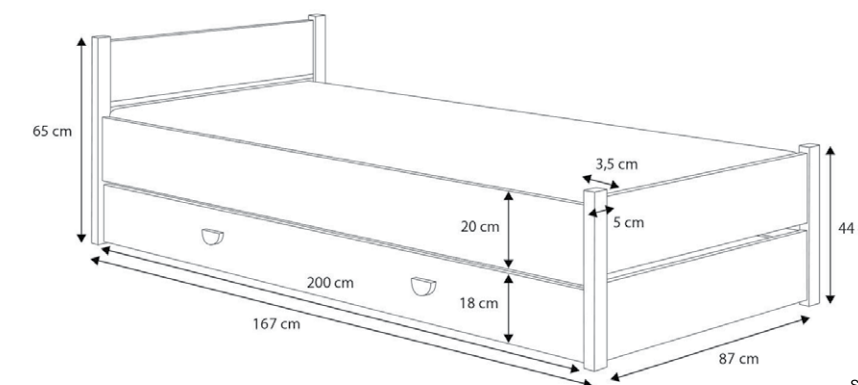

Opis

- Wytrzymały stelaż, wykonany z listew drewnianych
- Dwie pojemne szuflady na prowadnicach kulkowych

Wymiary

- Łóżko złożone: 205 x 86 x 75 cm
- Łóżko rozłożone: 205 x 166 x 75 cm
- Powierzchnia spania łóżka złożonego: 200 x 80 cm
- Powierzchnia spania łóżka rozłożonego: 200 x 160 cm

Marcel

Opis

- Rama łóżka wykonana została z elementów drewnianych oraz płyty meblowej laminowanej 18 mm
- Łóżko wytrzymuje obciążenie do 110 kg
- Stelaż z listew sprężynujących w systemie FLEX

Kolory

Wymiary

- MARCEL 200x90**
- 207 x 97 x 65 cm
 - Powierzchnia spania: 200 x 90 cm.

- MARCEL 160x80**
- 167 x 87 x 65 cm
 - Powierzchnia spania: 160 x 80 cm.

Alex

Opis

- Rama łóżka wykonana została z płyty meblowej laminowanej 18 mm
- Łóżko wytrzymuje obciążenie do 110 kg
- Stelaż z listew sprężynujących w systemie FLEX