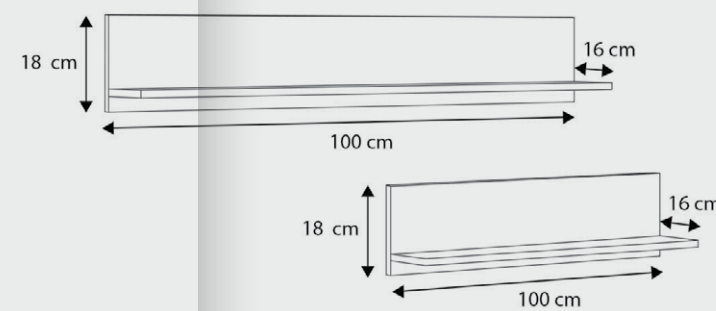

Shelf

Shelf 2

Andy

SHELF_100/DW-C/11 kolor: dąb craft złoty / czarny	SHELF_100/DW-B/12 kolor: dąb craft złoty / biały	SHELF_100/DS/15 kolor: dąb sonoma
SHELF_100/s/14 kolor: szary	SHELF_100/B/13 kolor: biały	SHELF_100/DW/16 kolor: dąb craft złoty

SHELF_2_100/DW-C/03 kolor: dąb craft złoty / czarny	SHELF_2_100/DW-B/04 kolor: dąb craft złoty / biały	SHELF_2_100/DS/10 kolor: dąb sonoma
SHELF_2_100/s/08 kolor: szary	SHELF_2_100/B/06 kolor: biały	SHELF_2_100/DW/12 kolor: dąb craft złoty

ANDY_B/01 kolor: biały	ANDY_DW/05 kolor: dąb craft złoty
ANDY_DS/03 kolor: dąb sonoma	

Wymiary

Wymiary

Wymiary