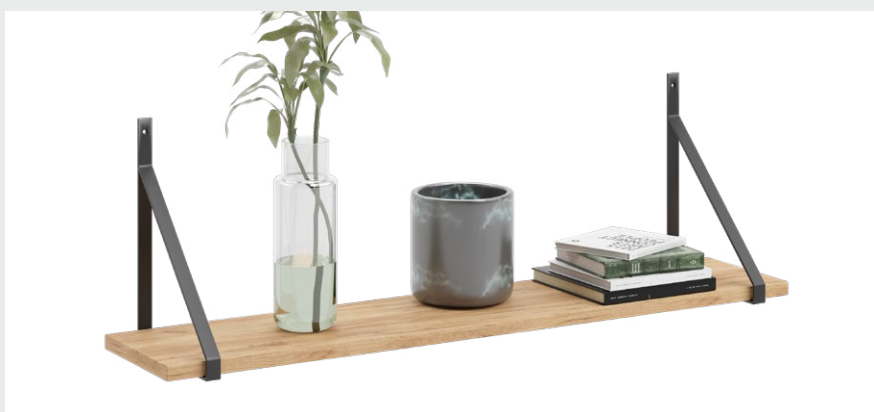

Gino

GINO_90x20/DW
kolor: dqb craft złoty