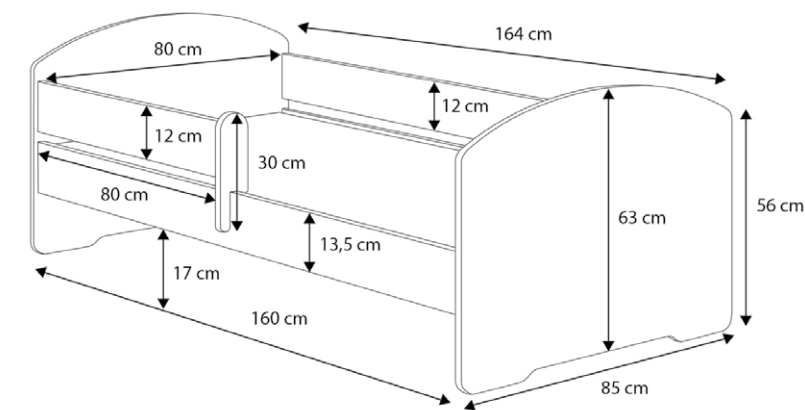

Opis

- Wytrzymały stelaż, wykonany z listew drewnianych
- Dwie pojemne szuflady na prowadnicach kulkowych

Wymiary

- Łóżko złożone: 205 x 86 x 75 cm
- Łóżko rozłożone: 205 x 166 x 75 cm
- Powierzchnia spania łóżka złożonego: 200 x 80 cm
- Powierzchnia spania łóżka rozłożonego: 200 x 160 cm

Wymiary

LUK 160x80

- * Materac 160x80 cm
- ** Szuflada 158x84 cm
- *** Szuflada z funkcją spania 145x80
- **** Dostępne wszystkie grafiki

LUK 140x70

- * Materac 140x70 cm
- ** Szuflada 138x74 cm
- *** Dostępne wszystkie grafiki