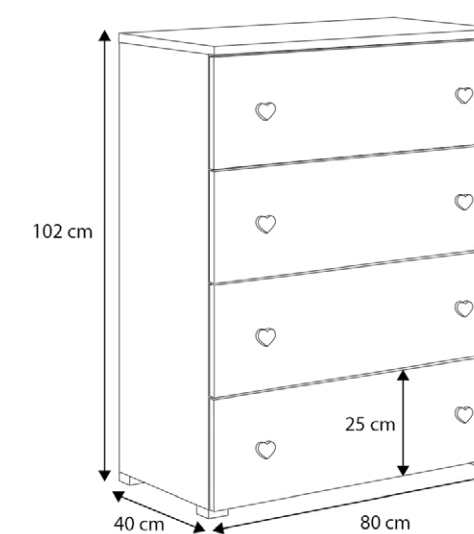

Emily

Kolory

EMILY/B/NPL/R
kolor: biały / uchwyt różowy

EMILY/B/NPL/S
kolor: biały / uchwyt szary

Opis

- Wytrzymała i solidna konstrukcja
- Płyta meblowa laminowana
- Wszystkie krawędzie starannie oklejone obrzeżem ABS
- Metalowe prowadnice kulkowe
- Produkt wykonany z certyfikowanych surowców

Wymiary