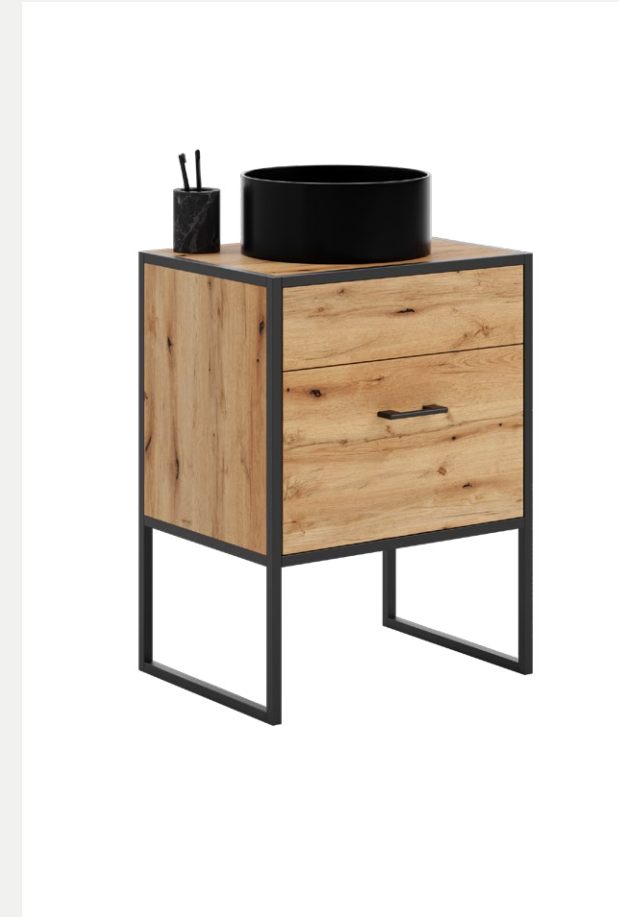

FLAT_90x20/DW
kolor: dqb craft złoty

Wymiary

Belt

BELT_90x20/DW
kolor: dqb craft złoty

Wymiary

AURA_II/SZAFKA

AURA_I/SLUPEK

Opis

- Solidny stalowy stelaż
- Konstrukcja z profili 20x20 mm malowanych proszkowo w kolorze czarnym
- Korpus i fronty - płyta laminowana w kolorze dąb craft złoty
- Uchwyty aluminiowe
- Zawiasy z systemem Soft Closing cichego domyku
- Prowadnice kulkowe
- Uniwersalny montaż drzwiczek, prawo-lewo

Wymiary

young **KOBI**

Meble młodzieżowe

Karo

Opis

- Łóżko wytrzymuje obciążenie do 110 kg
- Stelaż z listew sprężynujących w systemie FLEX

Kolory

KARO_200/B
KARO_190/B
kolor: biały