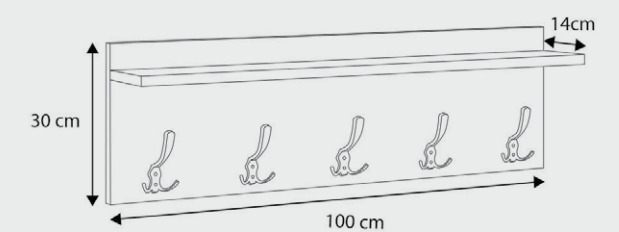

Shelf

Shelf 2

Andy

SHELF_100/DW-C/11 kolor: dąb craft złoty / czarny	SHELF_100/DW-B/12 kolor: dąb craft złoty / biały	SHELF_100/DS/15 kolor: dąb sonoma
SHELF_100/s/14 kolor: szary	SHELF_100/B/13 kolor: biały	SHELF_100/DW/16 kolor: dąb craft złoty

SHELF_2_100/DW-C/03 kolor: dąb craft złoty / czarny	SHELF_2_100/DW-B/04 kolor: dąb craft złoty / biały	SHELF_2_100/DS/10 kolor: dąb sonoma
SHELF_2_100/s/08 kolor: szary	SHELF_2_100/B/06 kolor: biały	SHELF_2_100/DW/12 kolor: dąb craft złoty

ANDY_B/01 kolor: biały	ANDY_DW/05 kolor: dąb craft złoty
ANDY_DS/03 kolor: dąb sonoma	

Wymiary

Wymiary

Wymiary