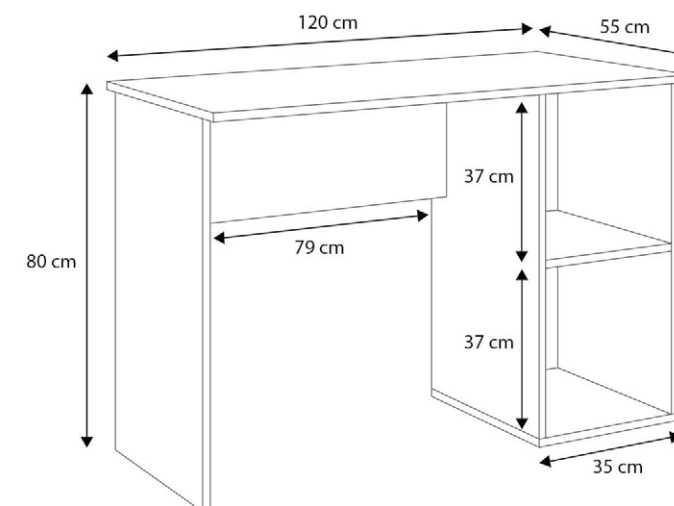

Tako

Opis

- Wytrzymała i solidna konstrukcja
- Płyta meblowa laminowana
- Wszystkie krawędzie starannie oklejone obrzeżem ABS
- Produkt wykonany z certyfikowanych surowców

*Widoczne na zdjęciu akcesoria
nie wchodzą w skład produktu

Wymiary