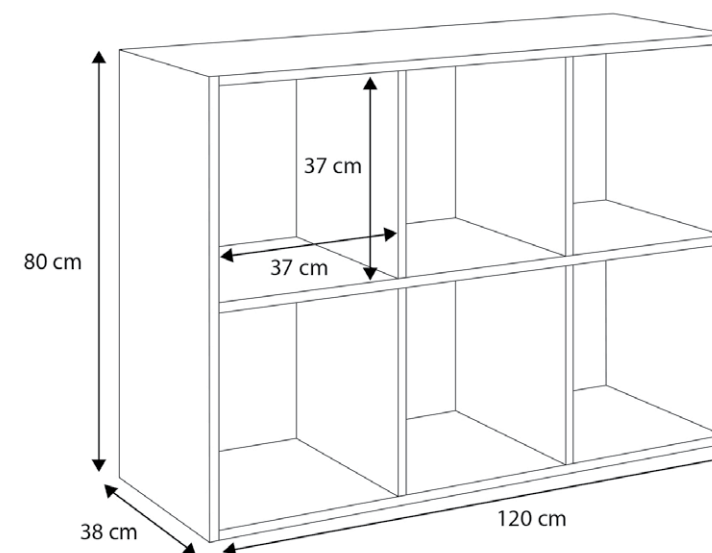

Opis

- Wytrzymały stelaż, wykonany z listew drewnianych
- Dwie pojemne szuflady na prowadnicach kulkowych

Wymiary

- Łóżko złożone: 205 x 86 x 75 cm
- Łóżko rozłożone: 205 x 166 x 75 cm
- Powierzchnia spania łóżka złożonego: 200 x 80 cm
- Powierzchnia spania łóżka rozłożonego: 200 x 160 cm

Wymiary

Loni

REGAŁ LONI/B/2x3
kolor: biały

Wymiary

Opis

- Wytrzymała i solidna konstrukcja
- Płyta meblowa laminowana
- Wszystkie krawędzie starannie oklejone obrzeżem ABS

*widoczne na zdjęciu akcesoria
nie wchodzą w skład produktu