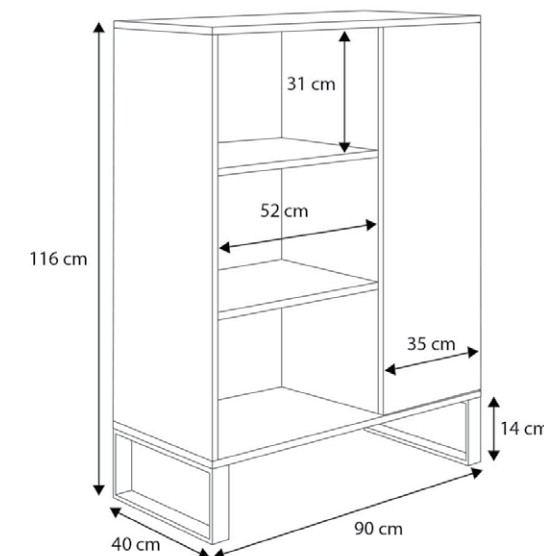

Fondi

Opis

- Nogi metalowe o wysokości 14 cm
- Plecy szafki wykonane z płyty HDF
- Wszystkie krawędzie starannie oklejone obrzeżem ABS

- Stylowe, metalowe nóżki dodają regałowi lekkości.

Kolory

NOWOŚĆ

NOWOŚĆ

Wymiary