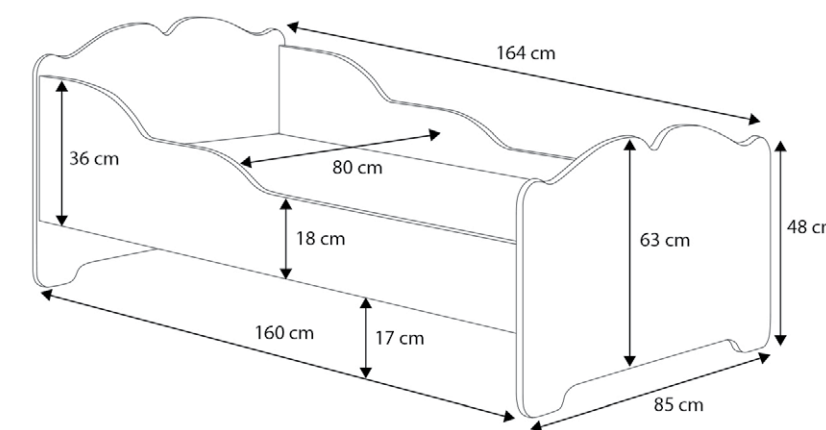

Opis

- Wytrzymały stelaż, wykonany z listew drewnianych
- Dwie pojemne szuflady na prowadnicach kulkowych

Wymiary

- Łóżko złożone: 205 x 86 x 75 cm
- Łóżko rozłożone: 205 x 166 x 75 cm
- Powierzchnia spania łóżka złożonego: 200 x 80 cm
- Powierzchnia spania łóżka rozłożonego: 200 x 160 cm

Wymiary

LUK 160x80

- * Materac 160x80 cm
- ** Szuflada 158x84 cm
- *** Szuflada z funkcją spania 145x80
- **** Dostępne wszystkie grafiki

LUK 140x70

- * Materac 140x70 cm
- ** Szuflada 138x74 cm
- *** Dostępne wszystkie grafiki

Wymiary

ANNA 160x80

- * Materac 160x80 cm
- ** Szuflada 158x84 cm
- *** Szuflada z funkcją spania 145x80
- **** Dostępne grafiki: 10-17

ANNA 140x70

- * Materac 140x70 cm
- ** Szuflada 138x74 cm
- *** Dostępne grafiki: 10-17