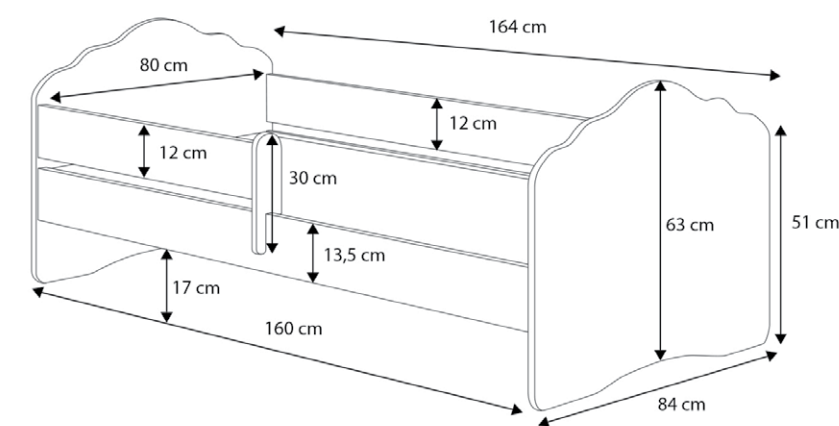

Opis

- Wytrzymały stelaż, wykonany z listew drewnianych
- Dwie pojemne szuflady na prowadnicach kulkowych

Wymiary

- Łóżko złożone: 205 x 86 x 75 cm
- Łóżko rozłożone: 205 x 166 x 75 cm
- Powierzchnia spania łóżka złożonego: 200 x 80 cm
- Powierzchnia spania łóżka rozłożonego: 200 x 160 cm

Opis

- Łóżko wytrzymuje obciążenie do 110 kg
- Odpowiednio wysokie boki łóżka zapewniające bezpieczeństwo
- Stelaż z listew sprężynujących w systemie FLEX

Wymiary

FALA 160x80

- * Materac 160x80 cm
- ** Szuflada 158x84 cm
- *** Szuflada z funkcją spania 145x80
- **** Dostępne grafiki: 10-17