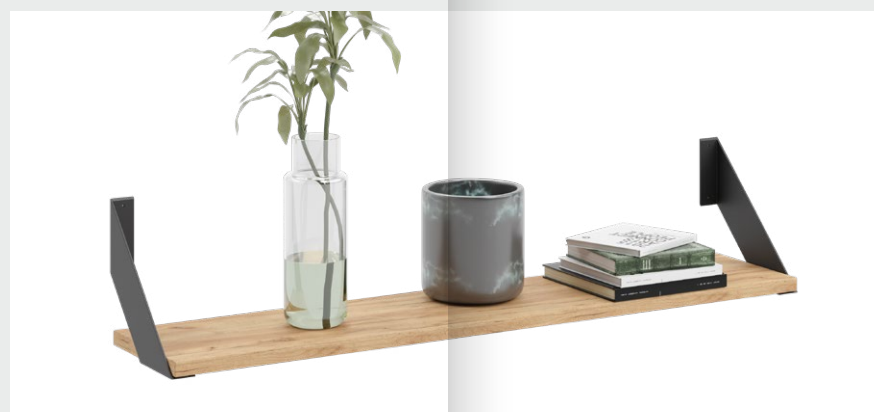

Flat

FLAT_90x20/DW
kolor: dqb craft złoty

Wymiary