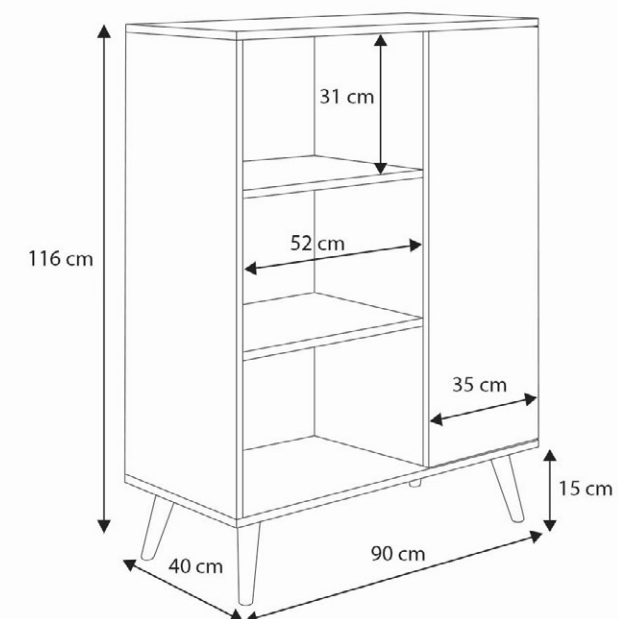

FONDI_DS-B/ND/08
kolor: dąb sonoma / biały

Opis

- Nogi drewniane o wysokości 15 cm
- Plecy szafki wykonane z płyty HDF
- Wszystkie krawędzie starannie oklejone obrzeżem ABS

Wymiary

Sandi

Opis

- Blat wykonany z wysokiej jakości płyty, laminowanej obustronnie o grubości 18 mm
- Solidne nogi z drewna bukowego
- Wszystkie krawędzie starannie oklejone obrzeżem ABS
- Stoliki wykonane w 100% z polskich produktów