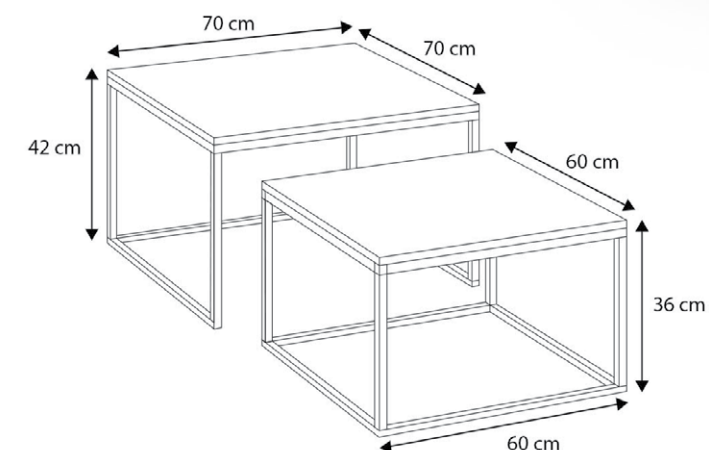

Twin

Kolory

Opis

- Solidny stalowy stelaż bez widocznych śrub i wkrętów
- Konstrukcja z profili 20×20 mm malowanych proszkowo w kolorze czarnym

Wymiary