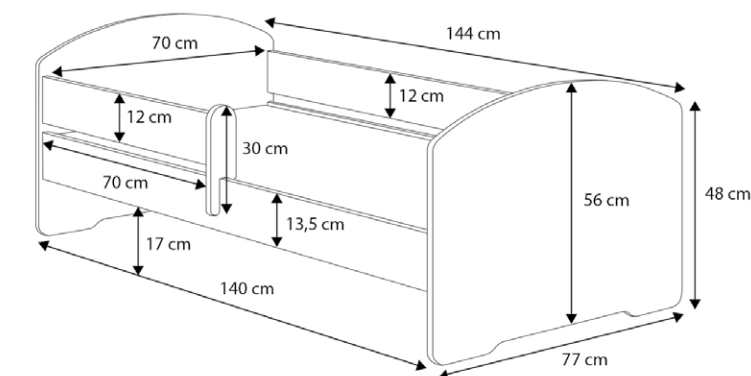

Opis

- Wytrzymały stelaż, wykonany z listew drewnianych
- Dwie pojemne szuflady na prowadnicach kulkowych

Wymiary

- Łóżko złożone: 205 x 86 x 75 cm
- Łóżko rozłożone: 205 x 166 x 75 cm
- Powierzchnia spania łóżka złożonego: 200 x 80 cm
- Powierzchnia spania łóżka rozłożonego: 200 x 160 cm

Wymiary

LUK 160x80

- * Materac 160x80 cm
- ** Szuflada 158x84 cm
- *** Szuflada z funkcją spania 145x80
- **** Dostępne wszystkie grafiki

LUK 140x70

- * Materac 140x70 cm
- ** Szuflada 138x74 cm
- *** Dostępne wszystkie grafiki