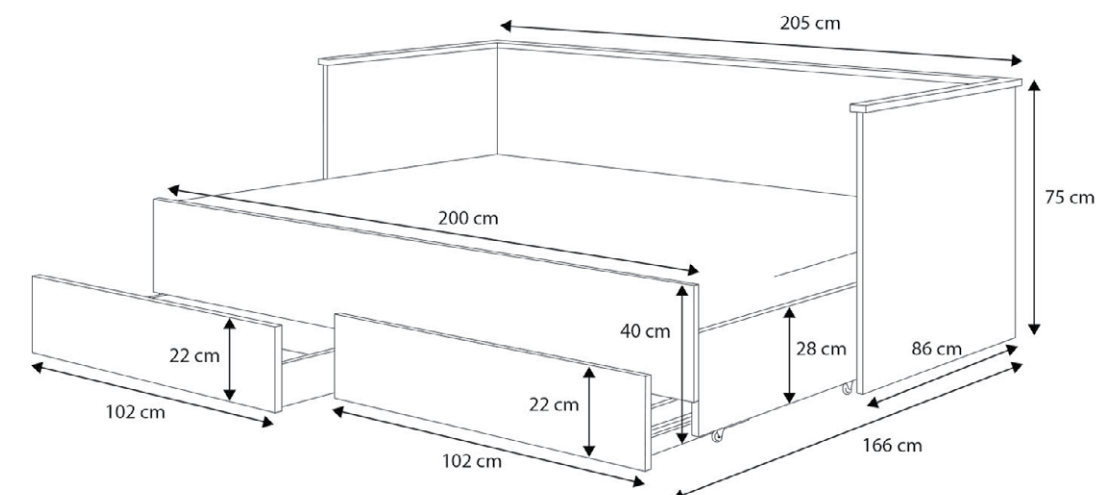

Opis

- Wytrzymały stelaż, wykonany z listew drewnianych
- Dwie pojemne szuflady na prowadnicach kulkowych

Wymiary

- Łóżko złożone: 205 x 86 x 75 cm
- Łóżko rozłożone: 205 x 166 x 75 cm
- Powierzchnia spania łóżka złożonego: 200 x 80 cm
- Powierzchnia spania łóżka rozłożonego: 200 x 160 cm