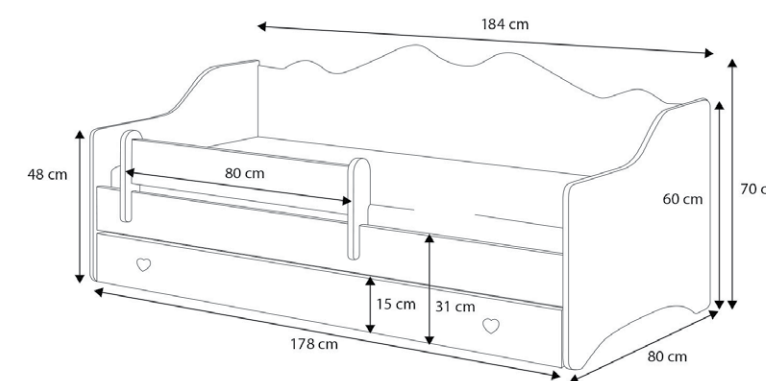

Opis

- Wytrzymały stelaż, wykonany z listew drewnianych
- Dwie pojemne szuflady na prowadnicach kulkowych

Wymiary

- Łóżko złożone: 205 x 86 x 75 cm
- Łóżko rozłożone: 205 x 166 x 75 cm
- Powierzchnia spania łóżka złożonego: 200 x 80 cm
- Powierzchnia spania łóżka rozłożonego: 200 x 160 cm

Wymiary

Emma

Kolory

EMMA/SZ/160/R
EMMA/SZ/180/R
kolor: biały / różowy

EMMA/SZ/160/S
EMMA/SZ/180/S
kolor: biały / szary

EMMA_WHITE/SZ/160/Spink
EMMA_WHITE/SZ/180/Spink
kolor: biały / uchwyt różowy

EMMA_WHITE/SZ/160/Sgray
EMMA_WHITE/SZ/180/Sgray
kolor: biały / uchwyt szary

Opis

- Łóżko wytrzymuje obciążenie do 110 kg
- Odpowiednio wysokie boki łóżka zapewniające bezpieczeństwo
- Stelaż z listew sprężynujących w systemie FLEX

Wymiary

- * Materac 180x80 cm
- ** Szuflada 178x84 cm