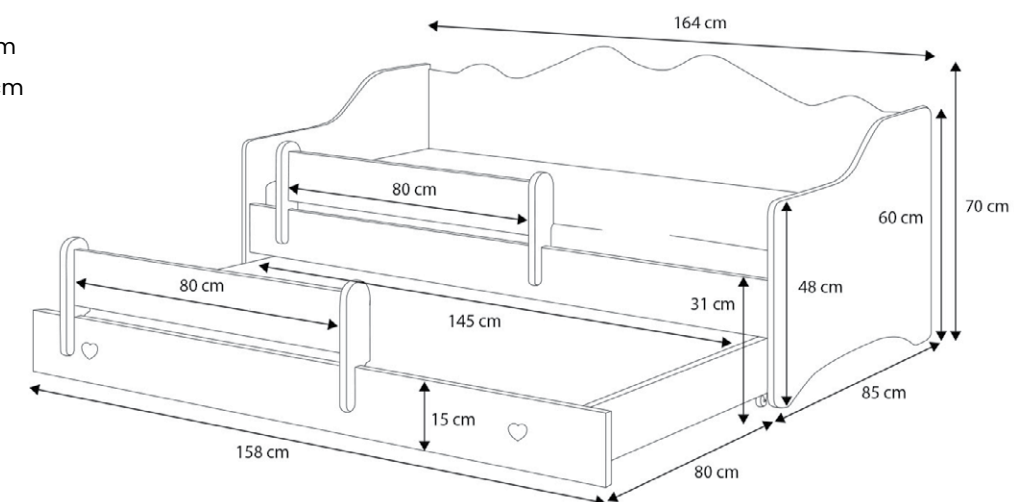

Opis

- Łóżko wytrzymuje obciążenie do 110 kg
- Odpowiednio wysokie boki łóżka zapewniające bezpieczeństwo
- Stelaż z listew sprężynujących w systemie FLEX

Wymiary

- * Materac 180x80 cm
- ** Szuflada 178x84 cm

Opis

- Łóżko wytrzyma obciążenie do 110 kg
- Odpowiednio wysokie boki łóżka zapewniające bezpieczeństwo
- Stelaż z listew sprężynujących w systemie FLEX

Wymiary

- * Materac górny 160x80 cm
- ** Materac dolny 145x80 cm