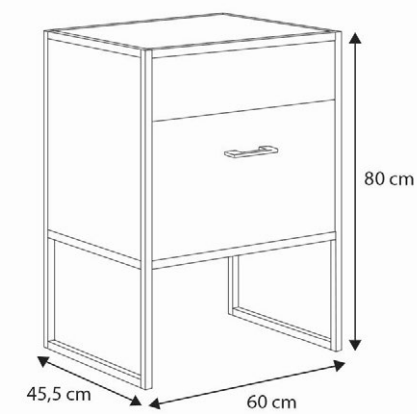

AURA_I/SLUPEK

Opis

- Solidny stalowy stelaż
- Konstrukcja z profili 20x20 mm malowanych proszkowo w kolorze czarnym
- Korpus i fronty - płyta laminowana w kolorze dąb craft złoty
- Uchwyty aluminiowe
- Zawiasy z systemem Soft Closing cichego domyku
- Prowadnice kulkowe
- Uniwersalny montaż drzwiczek, prawo-lewo

Wymiary