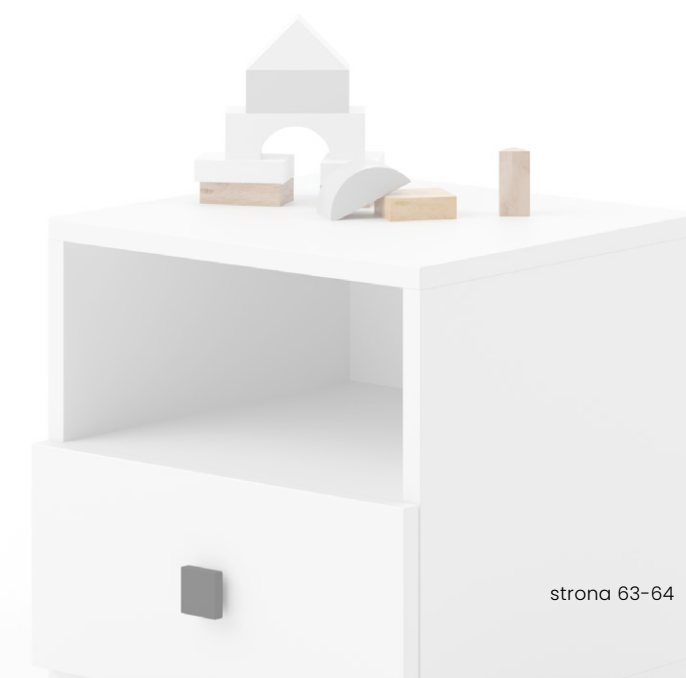

Kolory

Opis

- Wytrzymała i solidna konstrukcja
- Płyta meblowa laminowana
- Wszystkie krawędzie starannie oklejone obrzeżem ABS
- Metalowe prowadnice kulkowe
- Produkt wykonany z certyfikowanych surowców

Wymiary