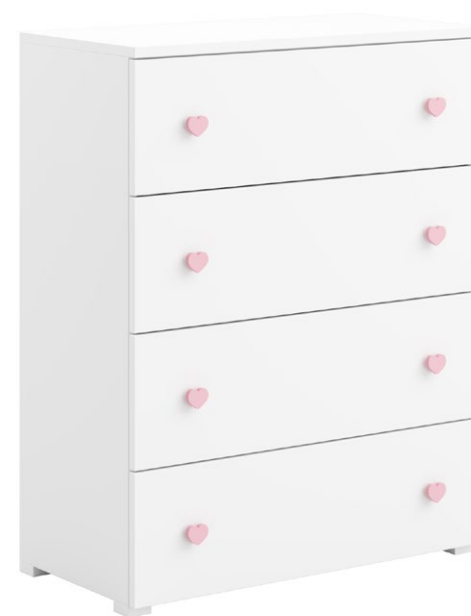

Wymiary

Loni

REGAŁ LONI/B/2x3
kolor: biały

Wymiary

Opis

- Wytrzymała i solidna konstrukcja
- Płyta meblowa laminowana
- Wszystkie krawędzie starannie oklejone obrzeżem ABS

*widoczne na zdjęciu akcesoria
nie wchodzą w skład produktu

KIDS **KOBI**

Meble dziecięce

Stella

Kolory

STELLA/B/R
kolor: biały / uchwyt różowy

STELLA/B/S
kolor: biały / uchwyt szary

Opis

- Wytrzymała i solidna konstrukcja
- Płyta meblowa laminowana
- Wszystkie krawędzie starannie oklejone obrzeżem ABS
- Metalowe prowadnice kulkowe
- Produkt wykonany z certyfikowanych surowców

Wymiary

Emily

Kolory

EMILY/B/NPL/R
kolor: biały / uchwyt różowy

EMILY/B/NPL/S
kolor: biały / uchwyt szary

Opis

- Wytrzymała i solidna konstrukcja
- Płyta meblowa laminowana
- Wszystkie krawędzie starannie oklejone obrzeżem ABS
- Metalowe prowadnice kulkowe
- Produkt wykonany z certyfikowanych surowców