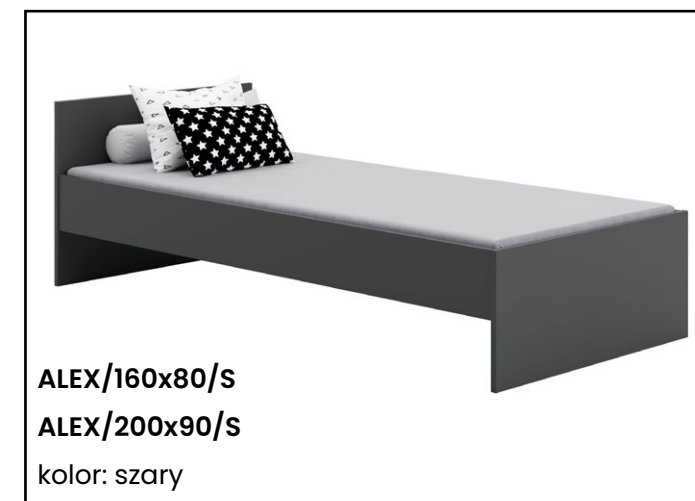

Alex

Opis

- Rama łóżka wykonana została z płyty meblowej laminowanej 18 mm
- Łóżko wytrzymuje obciążenie do 110 kg
- Stelaż z listew sprężynujących w systemie FLEX

Kolory

Wymiary

ALEX 200x90

- 204 x 94 x 66 cm
- Powierzchnia spania: 200 x 90 cm.

ALEX 160x80

- 164 x 84 x 66 cm
- Powierzchnia spania: 160 x 80 cm.