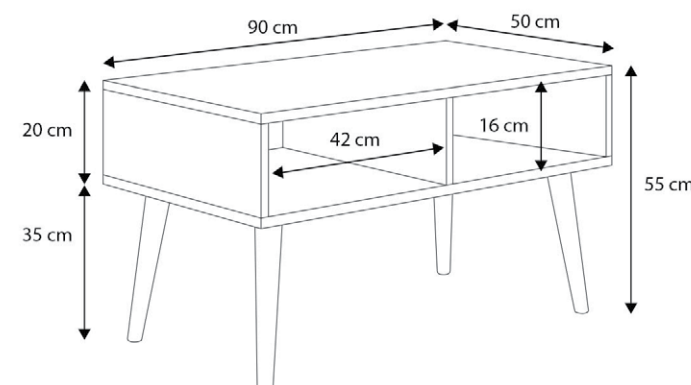

Sandi

Opis

- Blat wykonany z wysokiej jakości płyty, laminowanej obustronnie o grubości 18 mm
- Solidne nogi z drewna bukowego
- Wszystkie krawędzie starannie oklejone obrzeżem ABS
- Stoliki wykonane w 100% z polskich produktów

Kolory

Wymiary