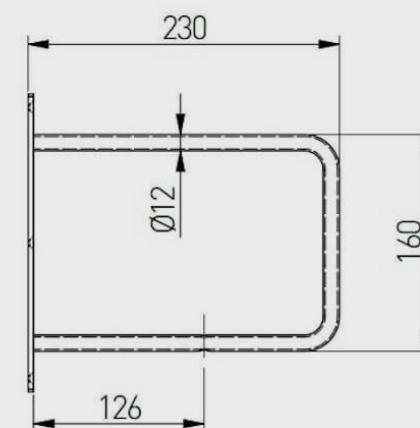

FLAT_90x20/DW
kolor: dqb craft złoty

Wymiary

Belt

BELT_90x20/DW
kolor: dqb craft złoty

Wymiary

AURA_II/SZAFKA

AURA_I/SLUPEK

Opis