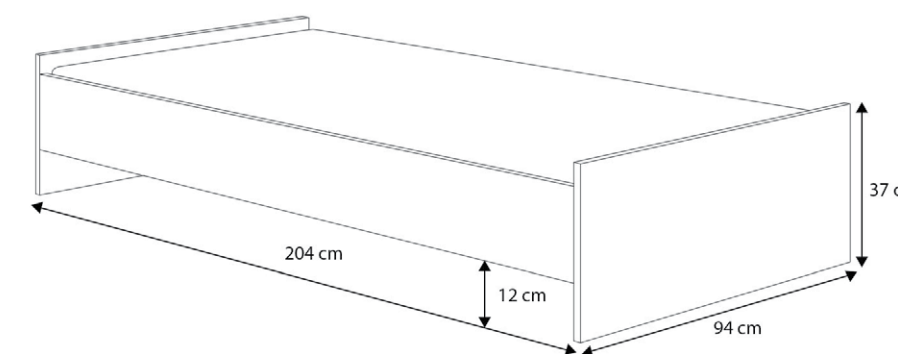

Wymiary

KARO 200x90

KARO 190x90