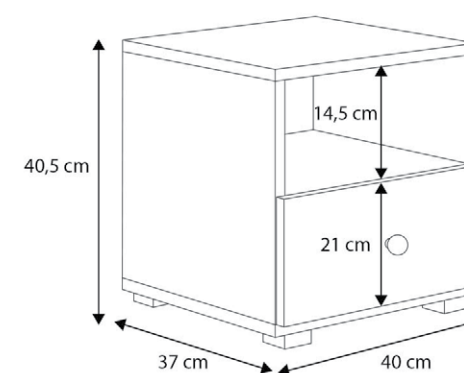

Kolory

Opis

- Wytrzymała i solidna konstrukcja
- Płyta meblowa laminowana
- Wszystkie krawędzie starannie oklejone obrzeżem ABS
- Metalowe prowadnice kulkowe
- Produkt wykonany z certyfikowanych surowców

Wymiary