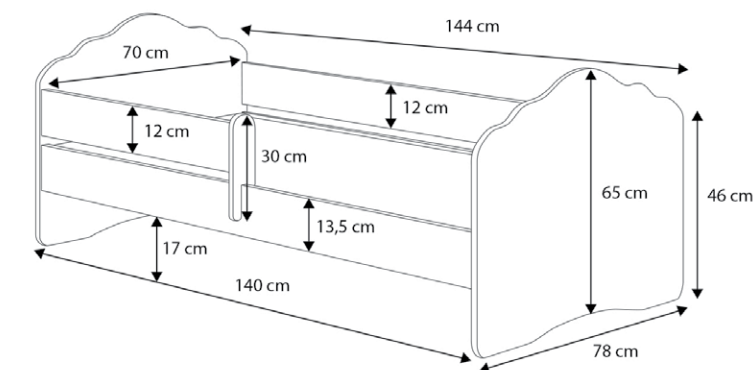

FALA 140x70

- Materac 140x70 cm
- ** Szuflada 138x74 cm
- *** Dostępne grafiki: 10-17