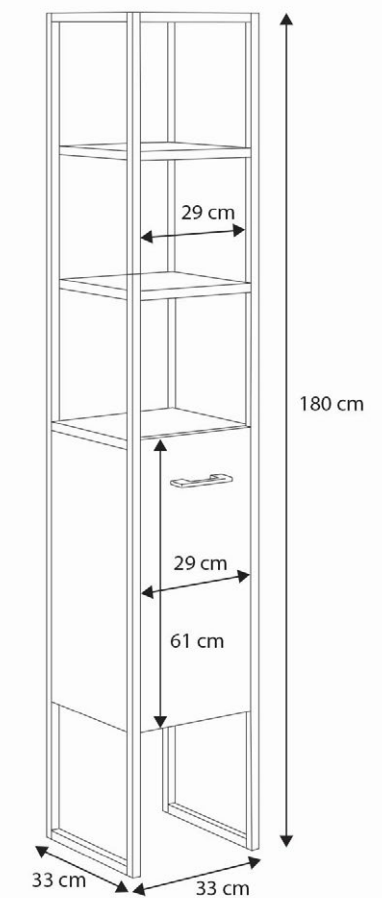

Wymiary

young **KOBI**

Meble młodzieżowe

Karo

Opis

- Łóżko wytrzymuje obciążenie do 110 kg
- Stelaż z listew sprężynujących w systemie FLEX

Kolory

KARO_200/B
KARO_190/B
kolor: biały

Opis

- Wytrzymały stelaż, wykonany z listew drewnianych
- Dwie pojemne szuflady na prowadnicach kulkowych

Wymiary

- Łóżko złożone: 205 x 86 x 75 cm
- Łóżko rozłożone: 205 x 166 x 75 cm
- Powierzchnia spania łóżka złożonego: 200 x 80 cm
- Powierzchnia spania łóżka rozłożonego: 200 x 160 cm

- MARCEL 200x90**
- 207 x 97 x 65 cm
 - Powierzchnia spania: 200 x 90 cm.

- MARCEL 160x80**
- 167 x 87 x 65 cm
 - Powierzchnia spania: 160 x 80 cm.

Alex

Opis

- Rama łóżka wykonana została z płyty meblowej laminowanej 18 mm
- Łóżko wytrzymuje obciążenie do 110 kg
- Stelaż z listew sprężynujących w systemie FLEX