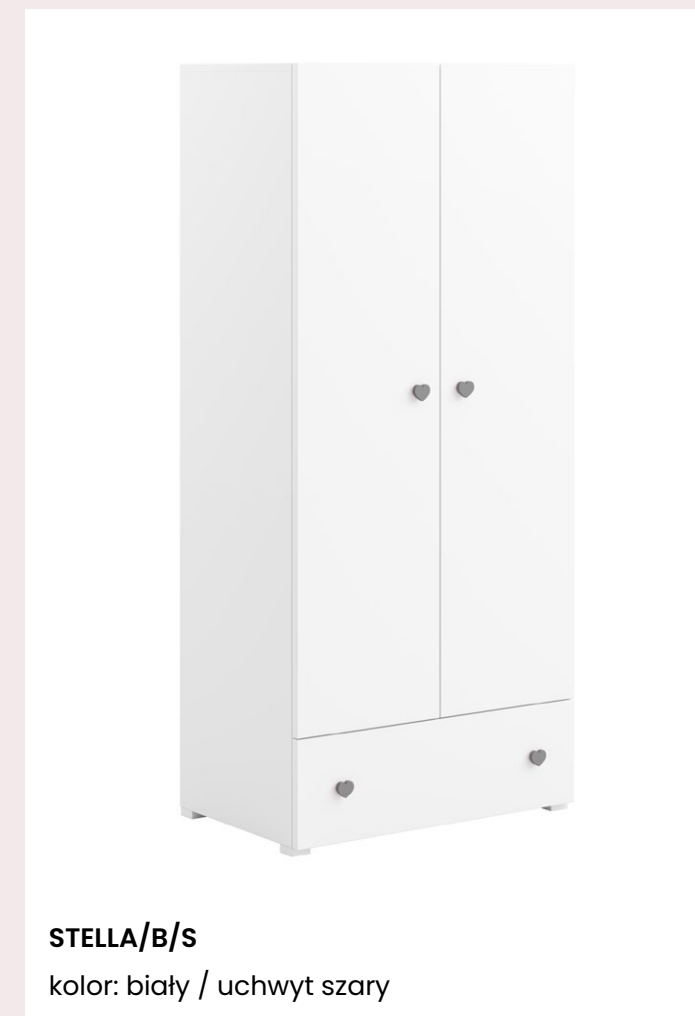

Wymiary

Loni

REGAŁ LONI/B/2x3
kolor: biały

Wymiary

Opis

- Wytrzymała i solidna konstrukcja
- Płyta meblowa laminowana
- Wszystkie krawędzie starannie oklejone obrzeżem ABS

*widoczne na zdjęciu akcesoria
nie wchodzą w skład produktu

KIDS **KOBI**

Meble dziecięce

Stella

Kolory

STELLA/B/R
kolor: biały / uchwyt różowy

STELLA/B/S
kolor: biały / uchwyt szary

Opis

- Wytrzymała i solidna konstrukcja
- Płyta meblowa laminowana
- Wszystkie krawędzie starannie oklejone obrzeżem ABS
- Metalowe prowadnice kulkowe
- Produkt wykonany z certyfikowanych surowców

Wymiary

Emily

Kolory

EMILY/B/NPL/R
kolor: biały / uchwyt różowy

EMILY/B/NPL/S
kolor: biały / uchwyt szary

Opis

- Wytrzymała i solidna konstrukcja
- Płyta meblowa laminowana
- Wszystkie krawędzie starannie oklejone obrzeżem ABS
- Metalowe prowadnice kulkowe
- Produkt wykonany z certyfikowanych surowców