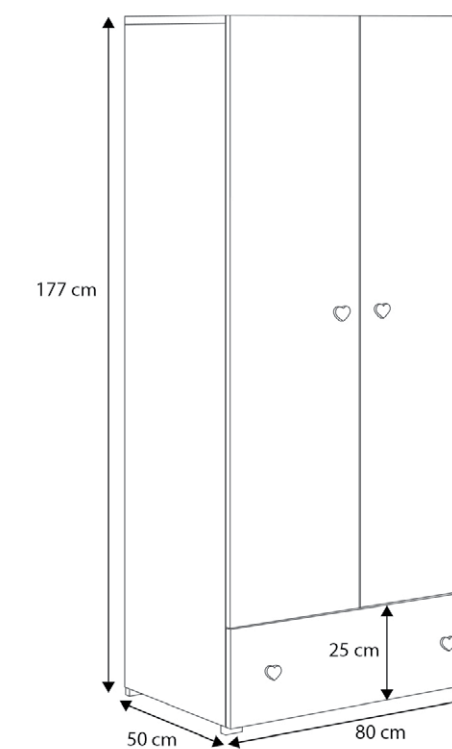

Opis

- Wytrzymały stelaż, wykonany z listew drewnianych
- Dwie pojemne szuflady na prowadnicach kulkowych

Wymiary

- Łóżko złożone: 205 x 86 x 75 cm
- Łóżko rozłożone: 205 x 166 x 75 cm
- Powierzchnia spania łóżka złożonego: 200 x 80 cm
- Powierzchnia spania łóżka rozłożonego: 200 x 160 cm

- MARCEL 200x90**
- 207 x 97 x 65 cm
 - Powierzchnia spania: 200 x 90 cm.

- MARCEL 160x80**
- 167 x 87 x 65 cm
 - Powierzchnia spania: 160 x 80 cm.

Alex

Opis

- Rama łóżka wykonana została z płyty meblowej laminowanej 18 mm
- Łóżko wytrzymuje obciążenie do 110 kg
- Stelaż z listew sprężynujących w systemie FLEX

Wymiary

Loni

REGAŁ LONI/B/2x3
kolor: biały

Wymiary

Opis

- Wytrzymała i solidna konstrukcja
- Płyta meblowa laminowana
- Wszystkie krawędzie starannie oklejone obrzeżem ABS

*widoczne na zdjęciu akcesoria
nie wchodzą w skład produktu

Wymiary

Emily

Kolory

EMILY/B/NPL/R
kolor: biały / uchwyt różowy

EMILY/B/NPL/S
kolor: biały / uchwyt szary

Opis

- Wytrzymała i solidna konstrukcja
- Płyta meblowa laminowana
- Wszystkie krawędzie starannie oklejone obrzeżem ABS
- Metalowe prowadnice kulkowe
- Produkt wykonany z certyfikowanych surowców