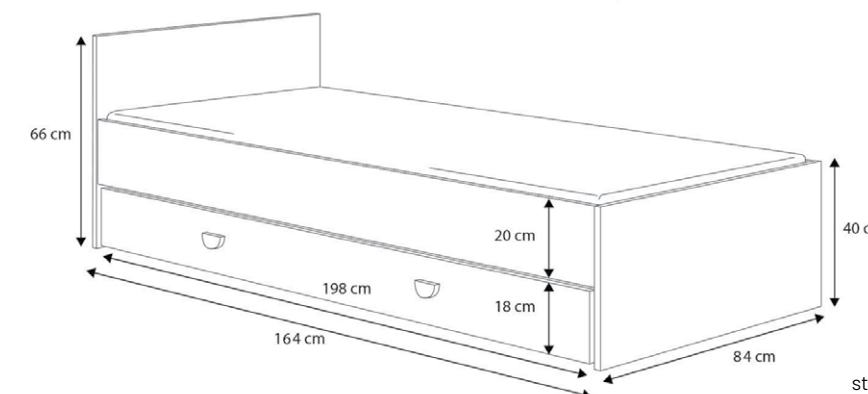

ALEX 160x80

- 164 x 84 x 66 cm
- Powierzchnia spania: 160 x 80 cm.