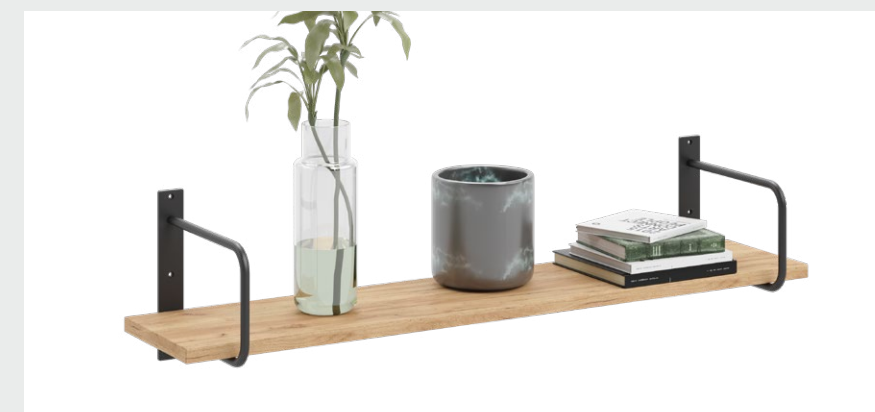

Belt

BELT_90x20/DW
kolor: dqb craft złoty