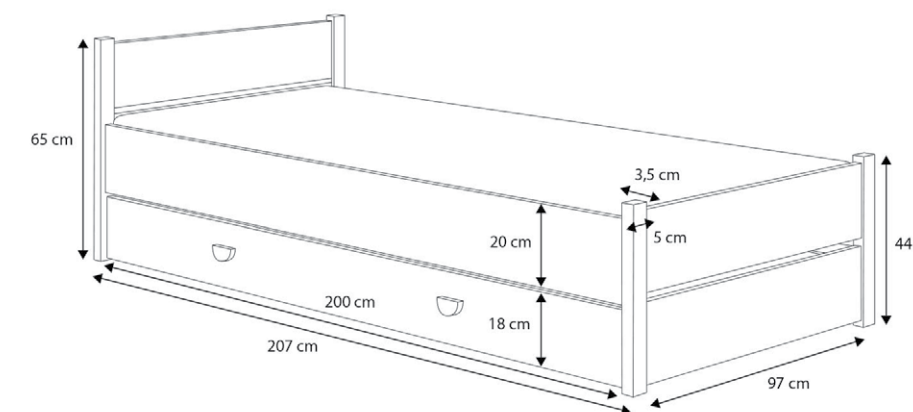

Opis

- Wytrzymały stelaż, wykonany z listew drewnianych
- Dwie pojemne szuflady na prowadnicach kulkowych

Wymiary

- Łóżko złożone: 205 x 86 x 75 cm
- Łóżko rozłożone: 205 x 166 x 75 cm
- Powierzchnia spania łóżka złożonego: 200 x 80 cm
- Powierzchnia spania łóżka rozłożonego: 200 x 160 cm

Marcel

Opis

- Rama łóżka wykonana została z elementów drewnianych oraz płyty meblowej laminowanej 18 mm
- Łóżko wytrzymuje obciążenie do 110 kg
- Stelaż z listew sprężynujących w systemie FLEX

Kolory

Wymiary

- MARCEL 200x90**
- 207 x 97 x 65 cm
 - Powierzchnia spania: 200 x 90 cm.

- MARCEL 160x80**
- 167 x 87 x 65 cm
 - Powierzchnia spania: 160 x 80 cm.

Alex

Opis

- Rama łóżka wykonana została z płyty meblowej laminowanej 18 mm
- Łóżko wytrzymuje obciążenie do 110 kg
- Stelaż z listew sprężynujących w systemie FLEX