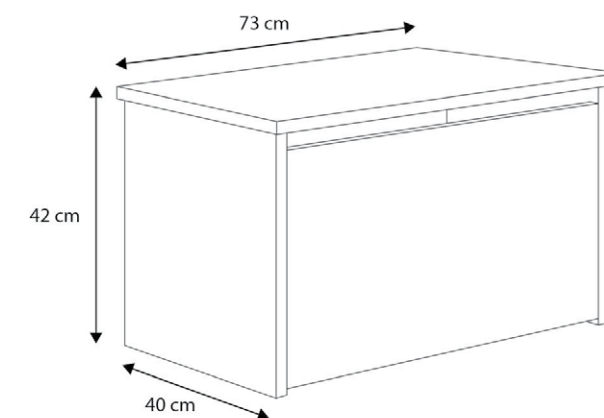

Wymiary

DARIA

* Dostępne wszystkie grafiki