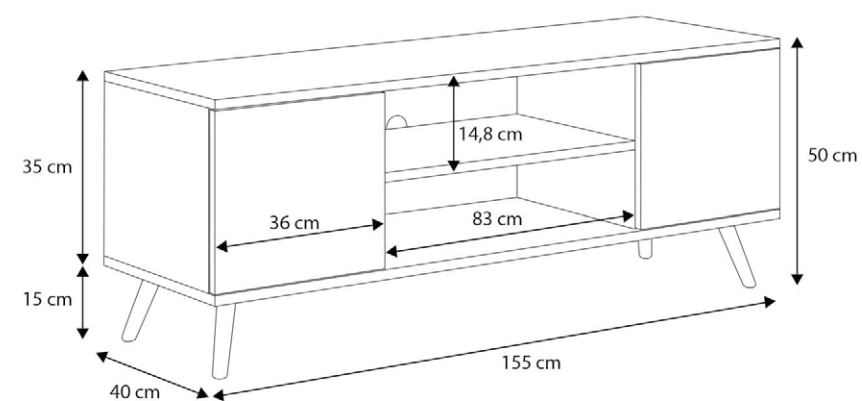

Wymiary

FOCUS_RTV1/DS-B/ND/07
kolor: dąb sonoma / biały