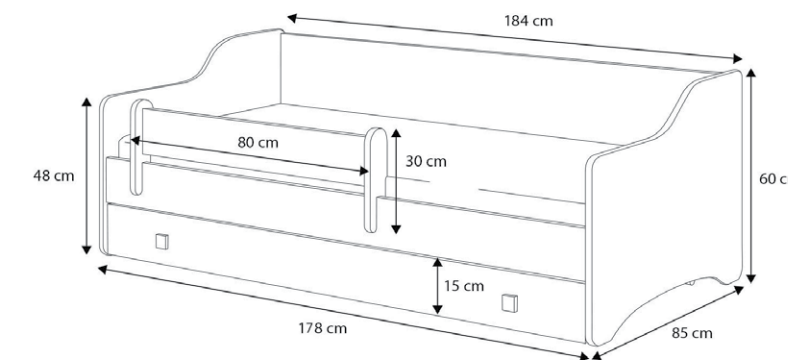

Opis

- Łóżko wytrzymałe obciążenie do 110 kg
- Odpowiednio wysokie boki łóżka zapewniające bezpieczeństwo
- Stelaż z listew sprężynujących w systemie FLEX

Wymiary

- * Materac górny 180x80 cm
- ** szuflada 187x84 cm