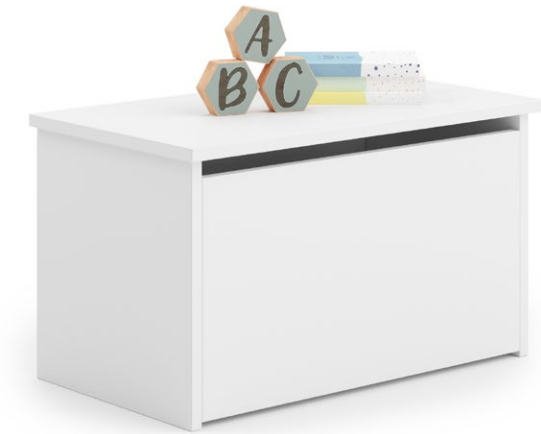

LOGAN/B/01
kolor: biały

Kolory

DARIA/B/01

kolor: biały