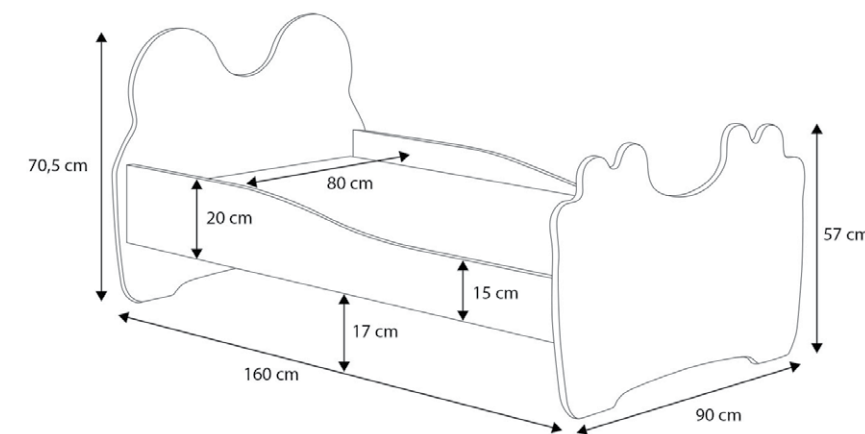

Wymiary

ANNA 160x80

- * Materac 160x80 cm
- ** Szuflada 158x84 cm
- *** Szuflada z funkcją spania 145x80
- **** Dostępne grafiki: 10-17

ANNA 140x70

- * Materac 140x70 cm
- ** Szuflada 138x74 cm
- *** Dostępne grafiki: 10-17

Wymiary

ANIMALS 160x80

- * Materac 160x80 cm
- ** Szuflada 158x84 cm

ANIMALS 140x70

- * Materac 140x70 cm
- ** Szuflada 138x74 cm

Kolory

EMI/B/01_WHITE
kolor: biały / uchwyt biały

EMI/B/01_PINK
kolor: biały / uchwyt różowy