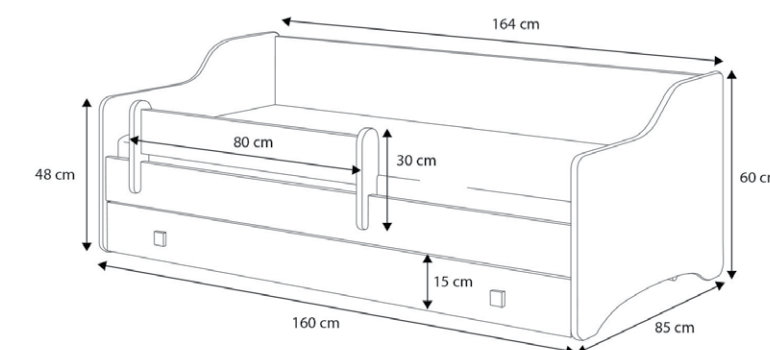

- Materac górny 160x80 cm
- ** Materac dolny 145x80 cm
- *** Szuflada z funkcją spania 145x80 cm