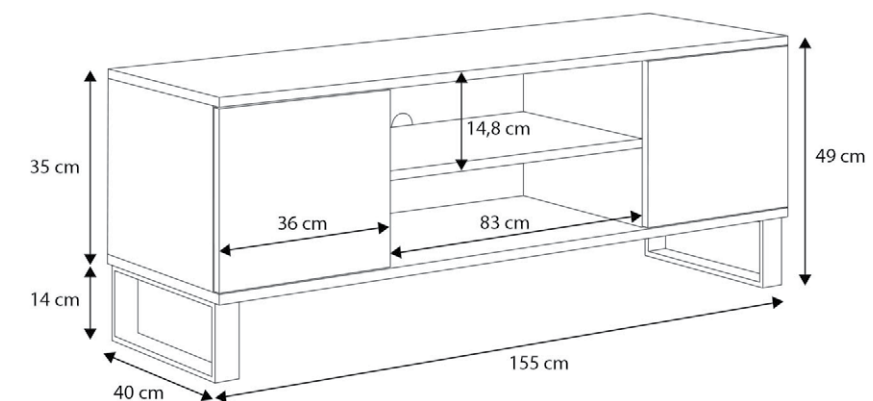

Focus

Opis

- Nogi metalowe o wysokości 14 cm
- System bezuchwytywy
- Minimalistyczny wygląd

Kolory

NOWOŚĆ

NOWOŚĆ

Wymiary