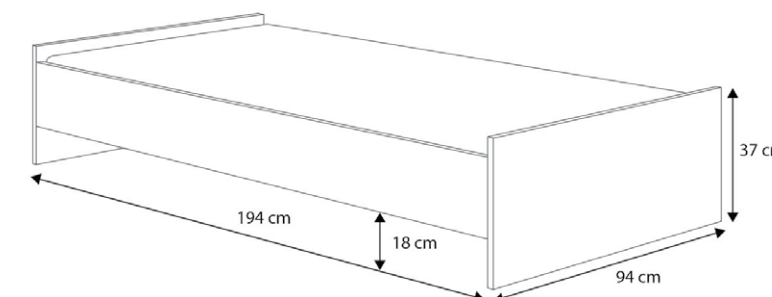

Karo

Opis

- Łóżko wytrzymuje obciążenie do 110 kg
- Stelaż z listew sprężynujących w systemie FLEX

Kolory

Wymiary

KARO 200x90

KARO 190x90