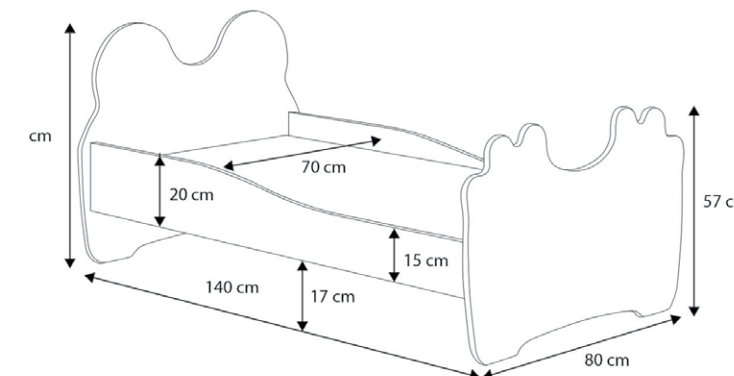

Wymiary

ANIMALS 160x80

- * Materac 160x80 cm
- ** Szuflada 158x84 cm

ANIMALS 140x70

- * Materac 140x70 cm
- ** Szuflada 138x74 cm

Kolory

EMI/B/01_WHITE
kolor: biały / uchwyt biały

EMI/B/01_PINK
kolor: biały / uchwyt różowy