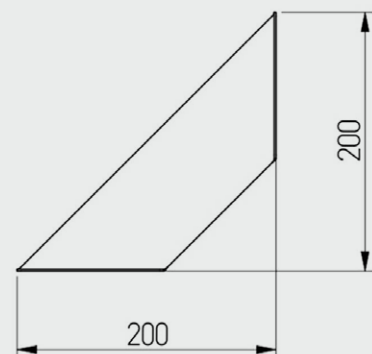

Gino

Wymiary

Flat

Wymiary

Belt

Wymiary