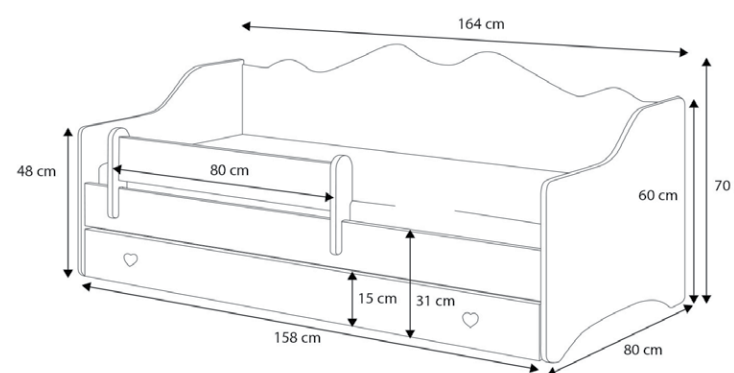

- Materac 160x80 cm
- ** Szuflada 158x84 cm