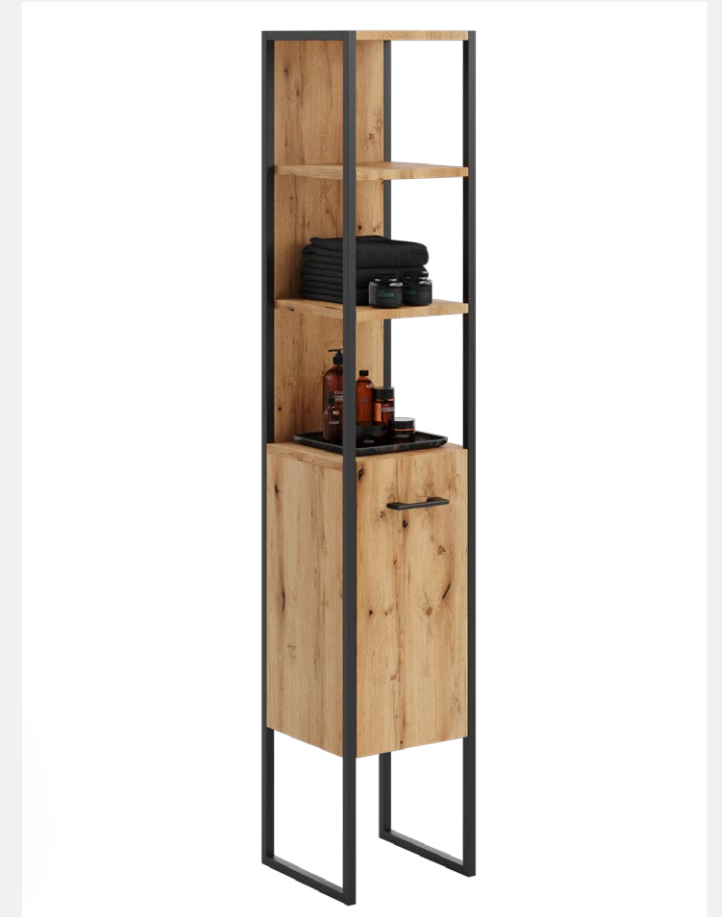

Opis

- Solidny stalowy stelaż
- Konstrukcja z profili 20x20 mm malowanych proszkowo w kolorze czarnym
- Korpus i fronty - płyta laminowana w kolorze dąb craft złoty
- Uchwyty aluminiowe
- Zawiasy z systemem Soft Closing cichego domyku
- Prowadnice kulkowe
- Uniwersalny montaż drzwiczek, prawo-lewo

Wymiary