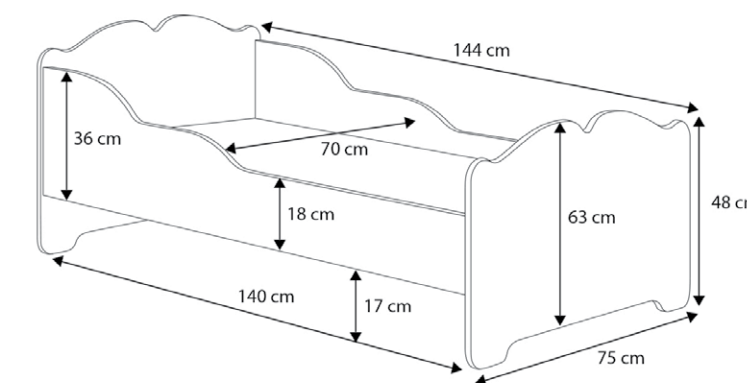

Opis

- Wytrzymały stelaż, wykonany z listew drewnianych
- Dwie pojemne szuflady na prowadnicach kulkowych

Wymiary

- Łóżko złożone: 205 x 86 x 75 cm
- Łóżko rozłożone: 205 x 166 x 75 cm
- Powierzchnia spania łóżka złożonego: 200 x 80 cm
- Powierzchnia spania łóżka rozłożonego: 200 x 160 cm

Wymiary

ANNA 160x80

- * Materac 160x80 cm
- ** Szuflada 158x84 cm
- *** Szuflada z funkcją spania 145x80
- **** Dostępne grafiki: 10-17

ANNA 140x70

- * Materac 140x70 cm
- ** Szuflada 138x74 cm
- *** Dostępne grafiki: 10-17