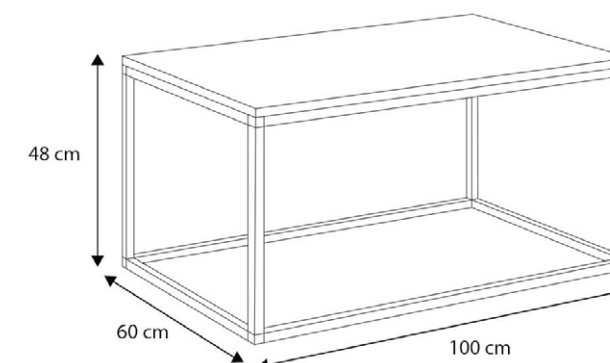

Solo

Opis

- Solidny stalowy stelaż bez widocznych śrub i wkrętów
- Konstrukcja z profili 20×20 mm malowanych proszkowo w kolorze czarnym

Kolory

SOLO/DW/04
kolor: dąb craft złoty

Wymiary