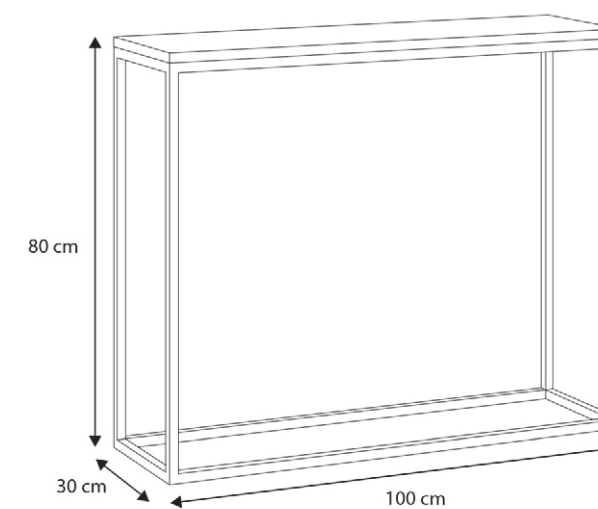

KONSOLA/C
kolor: czarny mat

KONSOLA/DW
kolor: dąb craft złoty

Opis

- Solidny stalowy stelaż bez widocznych śrub i wkrętów
- Konstrukcja z profili 20×20 mm malowanych proszkowo w kolorze czarnym

Wymiary

Shelf