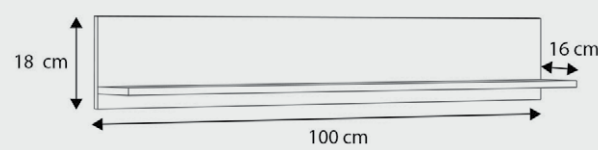

Shelf

Shelf 2

Andy

SHELF_100/DW-C/11 kolor: dąb craft złoty / czarny	SHELF_100/DW-B/12 kolor: dąb craft złoty / biały	SHELF_100/DS/15 kolor: dąb sonoma
SHELF_100/s/14 kolor: szary	SHELF_100/B/13 kolor: biały	SHELF_100/DW/16 kolor: dąb craft złoty

SHELF_2_100/DW-C/03 kolor: dąb craft złoty / czarny	SHELF_2_100/DW-B/04 kolor: dąb craft złoty / biały	SHELF_2_100/DS/10 kolor: dąb sonoma
SHELF_2_100/s/08 kolor: szary	SHELF_2_100/B/06 kolor: biały	SHELF_2_100/DW/12 kolor: dąb craft złoty

ANDY_B/01 kolor: biały	ANDY_DW/05 kolor: dąb craft złoty
ANDY_DS/03 kolor: dąb sonoma	

Wymiary

Wymiary

Wymiary