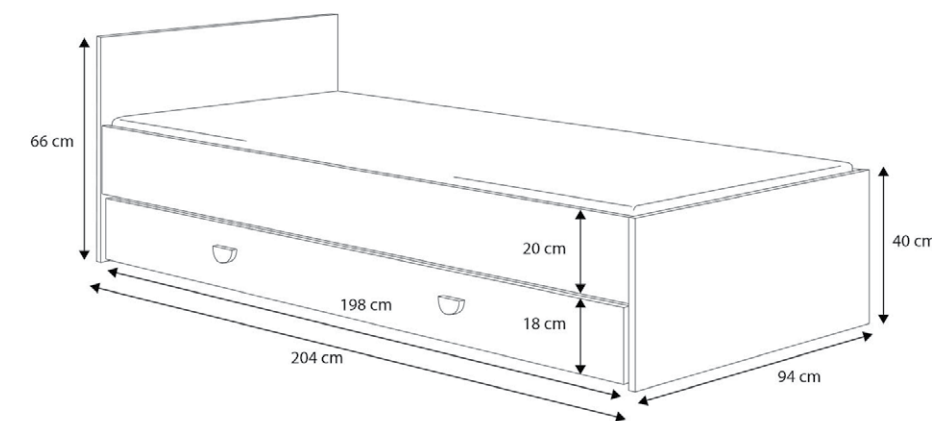

Wymiary

ALEX 200x90

- 204 x 94 x 66 cm
- Powierzchnia spania: 200 x 90 cm.