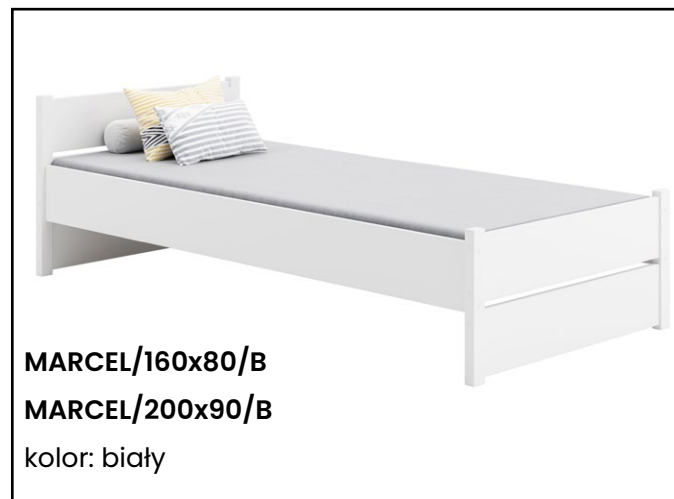

Marcel

Opis

- Rama łóżka wykonana została z elementów drewnianych oraz płyty meblowej laminowanej 18 mm
- Łóżko wytrzymuje obciążenie do 110 kg
- Stelaż z listew sprężynujących w systemie FLEX

Kolory

Wymiary