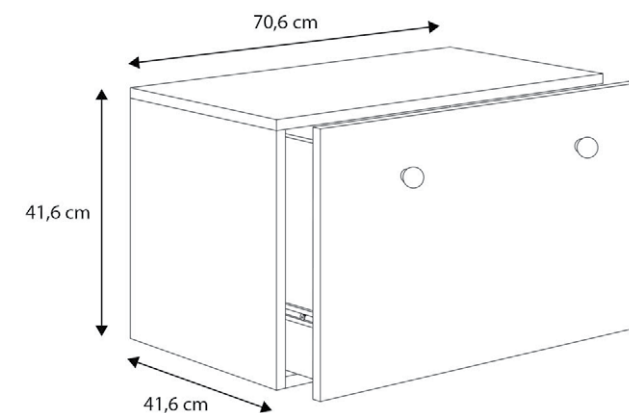

Inga

Opis

- Materiał: laminowana płyta meblowa
- Wykończenie: obrzeże PCV
- Funkcjonalna, pojemna szuflada

Kolory

INGA/B/01_GRAY
kolor: biały / uchwyt szary

Wymiary