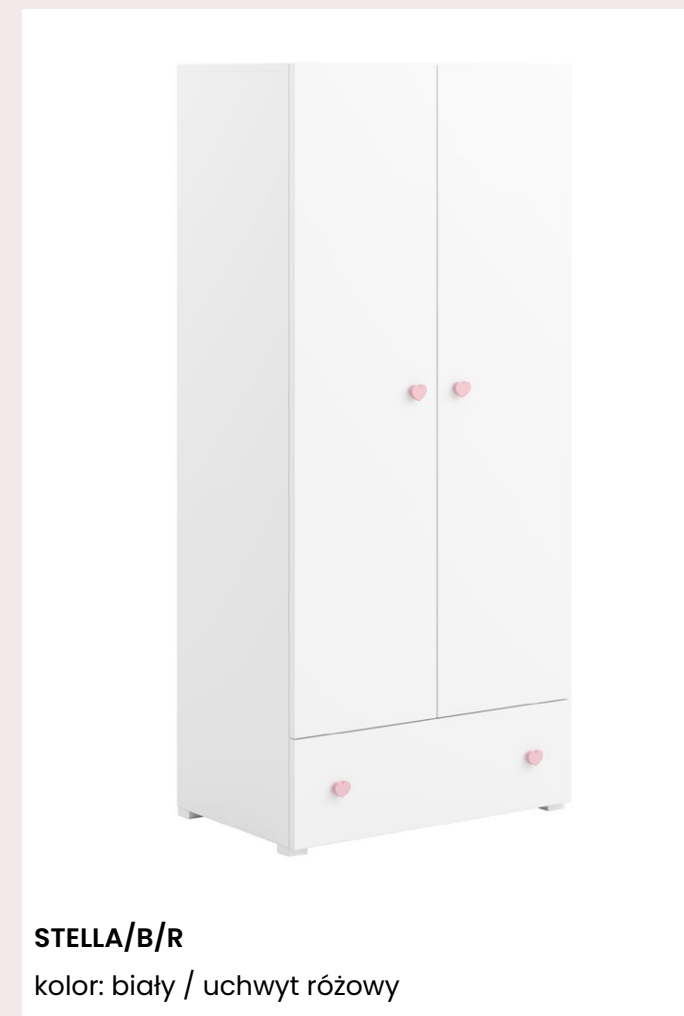

STELLA/B/S
kolor: biały / uchwyt szary

Kolory

STELLA/B/R
kolor: biały / uchwyt różowy