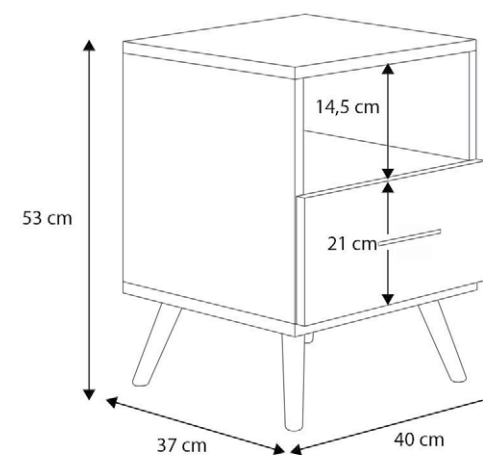

Logan

Kolory

LOGAN/S/06
kolor: szary

Opis

- Wytrzymała i solidna konstrukcja
- Płyta meblowa laminowana
- Wszystkie krawędzie starannie oklejone obrzeżem ABS
- Metalowe prowadnice kulkowe
- Produkt wykonany z certyfikowanych surowców

Wymiary